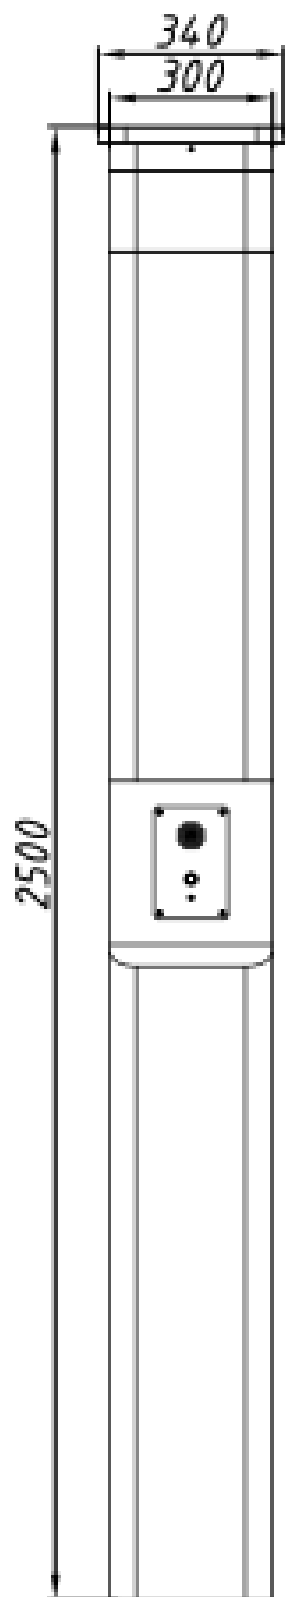

Аналоговая телефония	AHF301K1.BS-AT
SIP/VoIP-телефония	AHF301K1.BS-IP
Сотовая сеть 2G/GSM	AHF301K1.BS-2G
Сотовая сеть 3G/UMTS	AHF301K1.BS-3G
Сотовая сеть 4G/LTE	AHF301K1.BS-4G

- SNMP
- TR-069

[info@termit-russia.ru](mailto:info@termit-russia.ru)

FRONT VIEW

BACK VIEW

SIDE VIEW